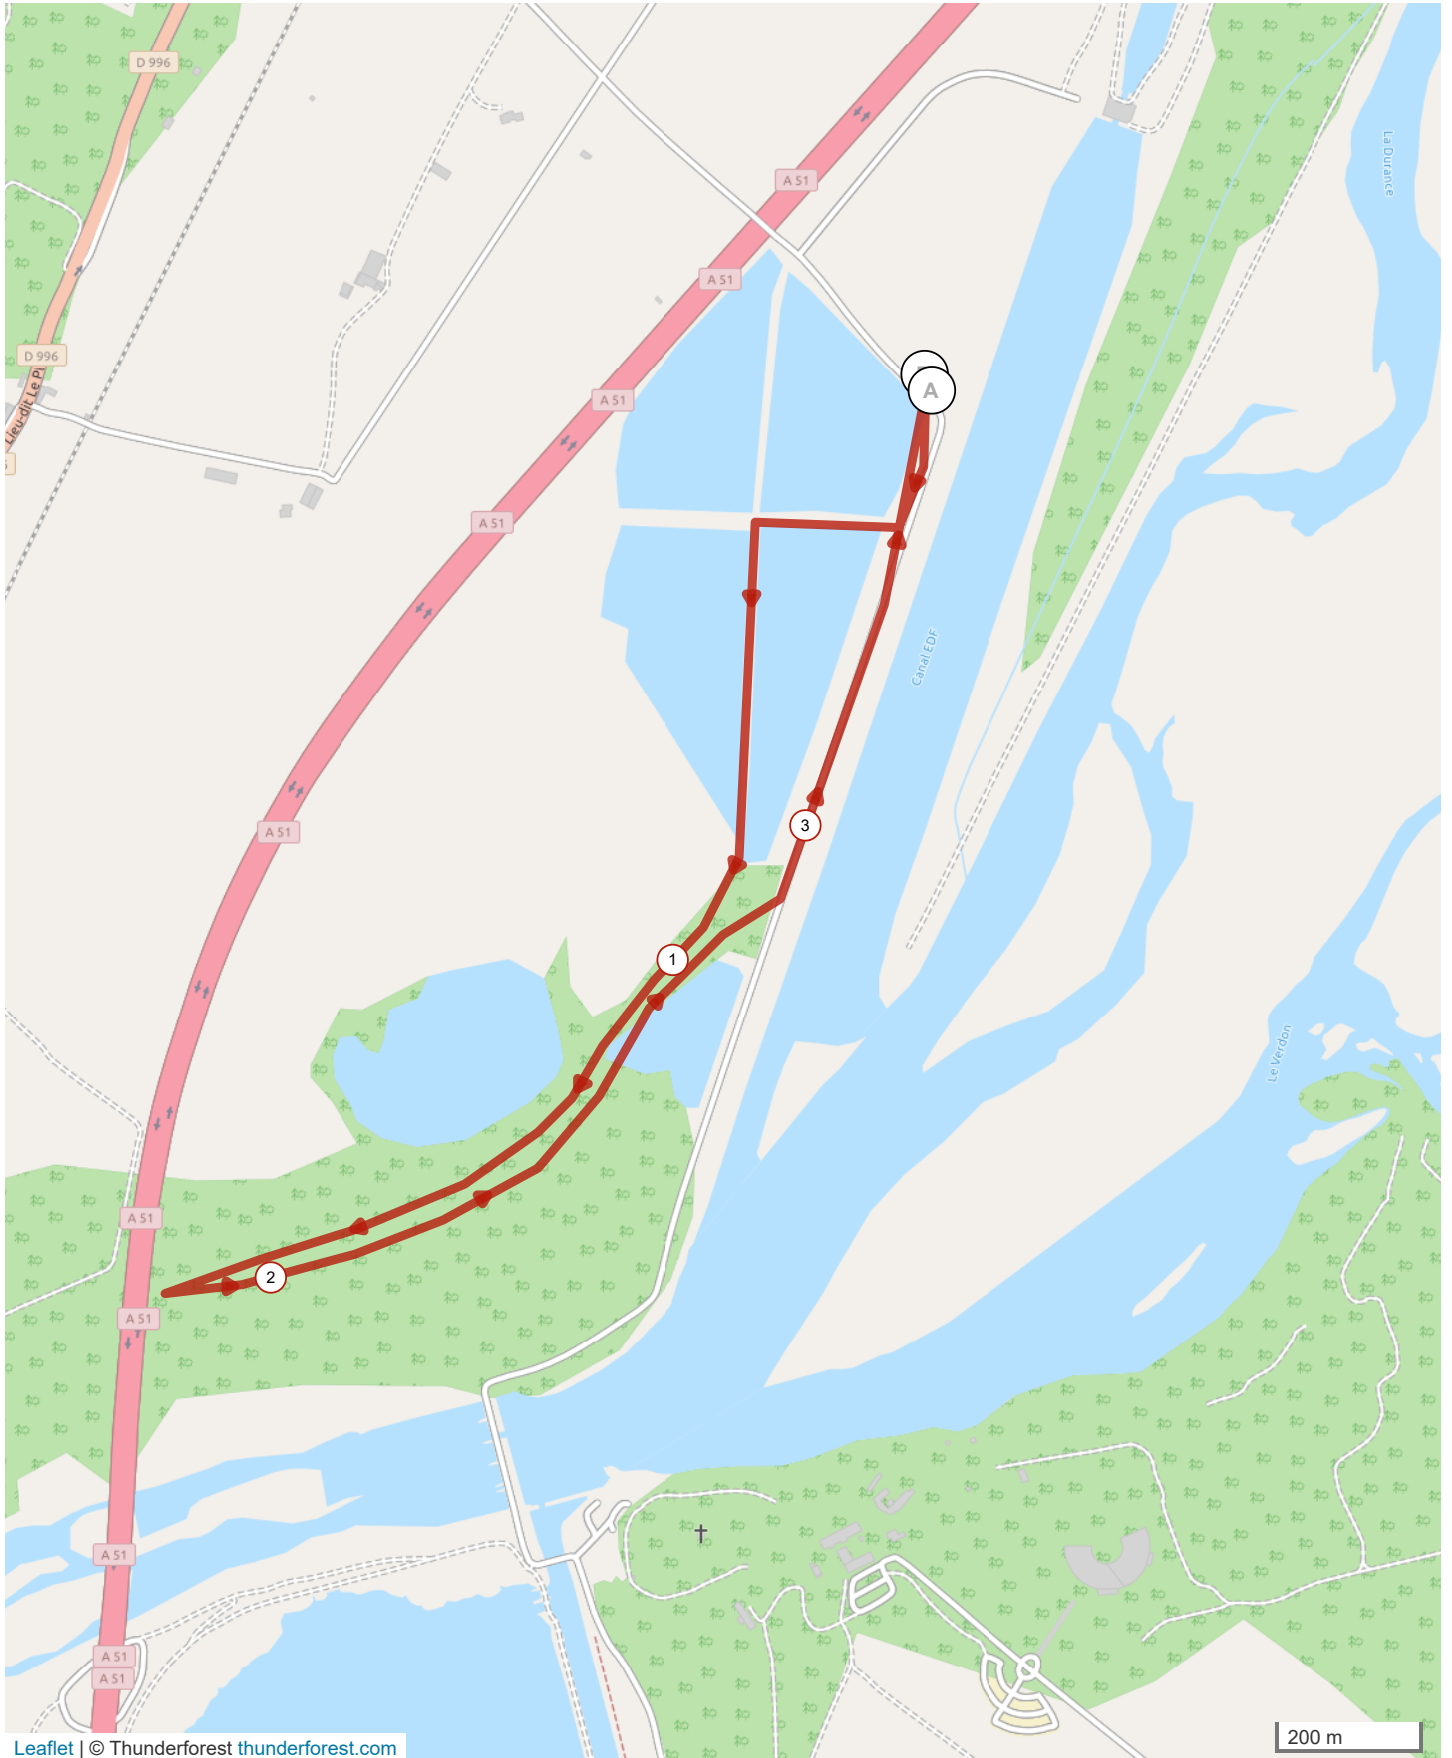

9822370 | Marche | Les 7 lacs balade

Corbières -> Corbières

↳ 3.653 km ⬆️ 12 m ⬇️ 13 m ⬆️ 251 m ⬆️ 258 m

Leaflet | © Thunderforest thunderforest.com

200 m

Le droit de reproduction est strictement réservé à un usage personnel et privé. Lors de la pratique de votre activité, veillez à respecter les propriétés et chemins privés et vous assurez de la praticabilité du parcours.

© 2019 Openrunner